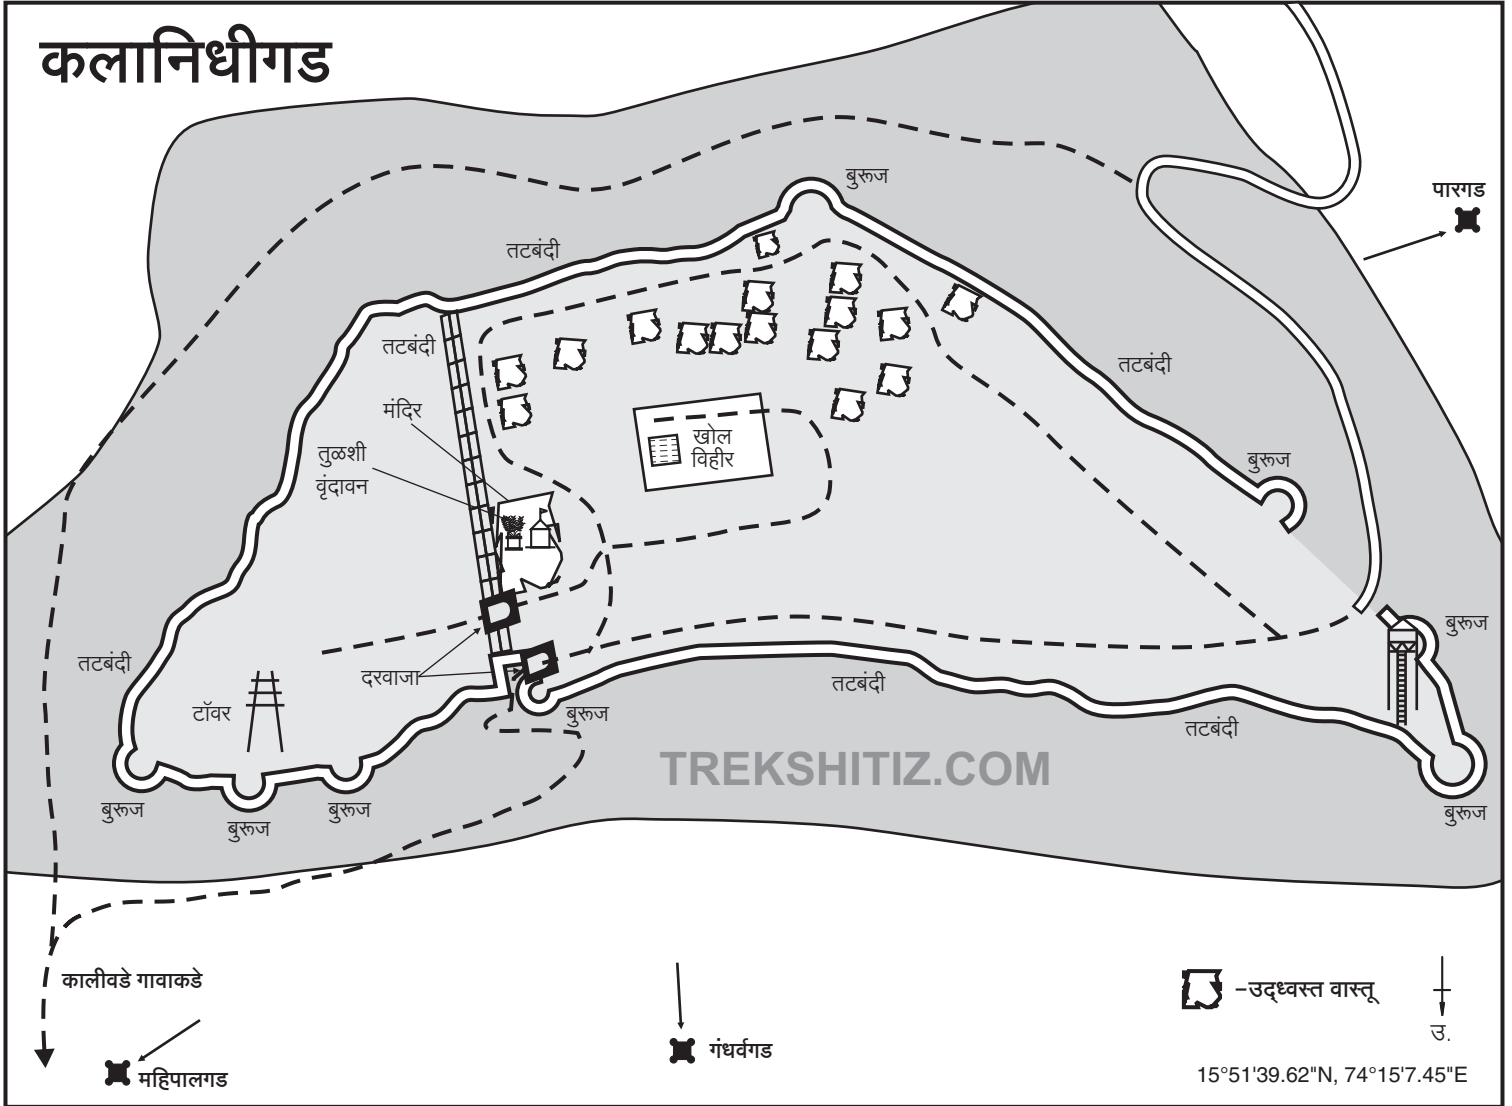

# कलानिधीगड

 -उदध्वस्त वास्तु

↑  
उ.

15°51'39.62"N, 74°15'7.45"E